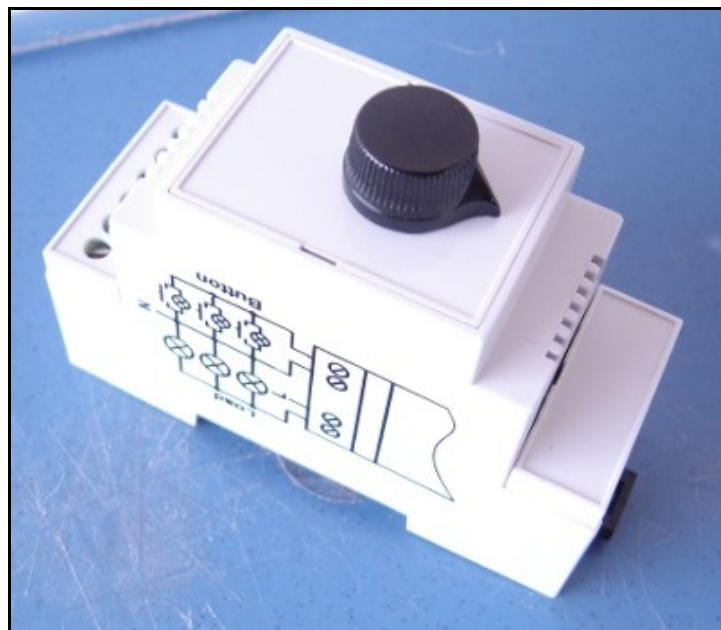

Χρονικό κλ/σίου 1000VA με λειτουργία Dimming πρωτότυπο (DIN-RAIL τοποθέτηση ράγας) **DRSTU-01**

- Περιγραφή προϊόντος

Περιγραφή:

Χρονικό κλιμακοστασίου με λειτουργία dimming και έλεγχο από μικροελεγκτή. Έτοιμο και δοκιμασμένο πρωτότυπο με πρόσθετες λειτουργίες σε σχέση με τα συνηθισμένα χρονικά, όπως έλεγχος των φωτιζόμενων μπουτόν, ομαλή εκκίνηση λαμπτήρων και προειδοποίηση με σταδιακή εξασθένηση. Ειδική λειτουργία μόνιμης κατάστασης για 100' με την παρατεταμένη πίεση του μπουτόν. Επίσης η συσκευή μπορεί να οδηγήσει κάθε τύπο φορτίου το οποίο δέχεται προέλεγχο φάσης. Προαιρετική λειτουργία στο 90% της φωτεινότητας για περαιτέρω αύξηση ζωής των λαμπτήρων.

Χαρακτηριστικά:

- Ακριβές ψηφιακό dimming ελεγχόμενο από μικροελεγκτή
- Έλεγχος των λαμπτήρων των φωτιζόμενων μπουτόν
- 30sec....10min επιλέξιμη χρονοκαυστέρηση (προσαρμοζόμενη)
- Προστατεύει και αυξάνει τη ζωή των λαμπτήρων με soft-start και λειτουργία στο 90% (προερατικό)
- Οδήγηση όλων των τύπων φορτίου που δέχονται προέλεγχο φάσης
- Σύνδεση μέχρι και (τουλάχιστο) 40 φωτιζόμενων μπουτόν
- Σύνδεση 4 καλωδίων (προσαρμόσιμη)
- Μέγιστο φορτίο 1000VA
- Μοναδικές λειτουργίες ομαλής προειδοποίησης σβησίματος λαμπτήρων
- Σταθερή λειτουργία στο ON για 100' με την παρατεταμένη πίεση μπουτόν
- Έτοιμο για 2U κουτί με TH εξαρτήματα, και δυνατότητα για 1U με SMT
- Πλήρως αναβαθμίσιμη και προσαρμόσιμη σχεδίαση σε ειδικότερες απαιτήσεις
- Χαμηλού κόστους